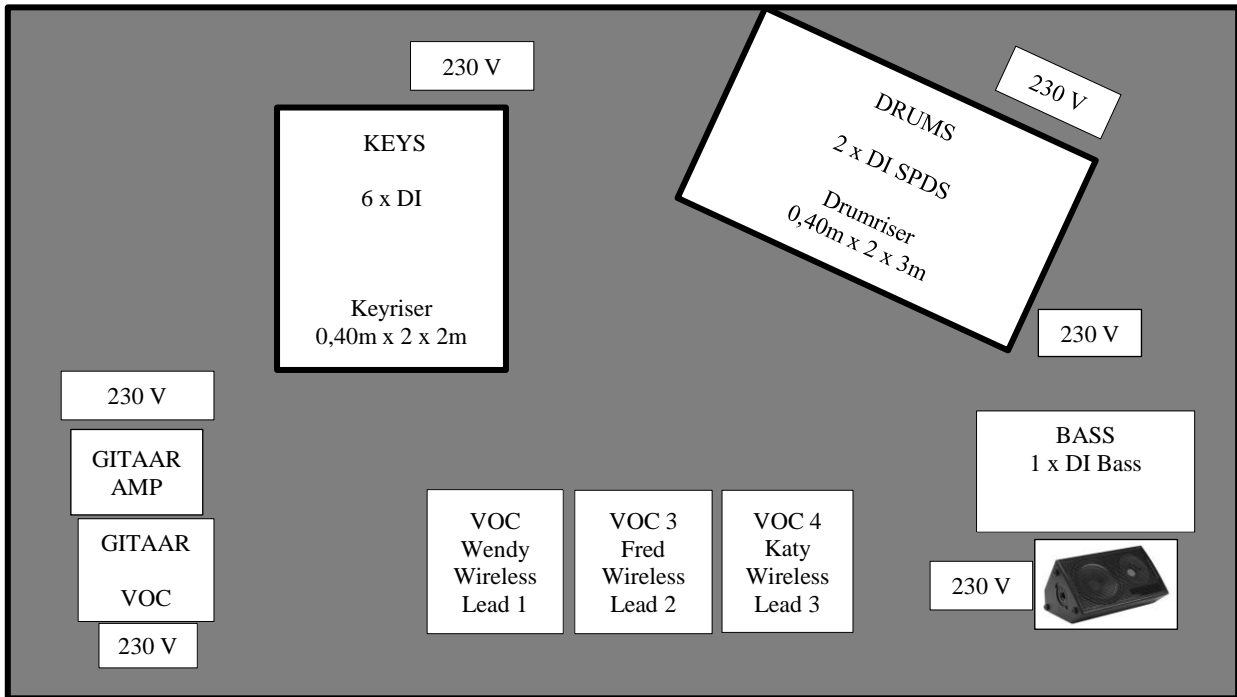

Dr.Fred & The Medicine Men Stageplan 2016-2017

Stage min. 7x4m, 2 Risers for drums & keyboards

Dr Fred kan mits afspraak eigen foh/monitortafel meebrengen met wireless micro's en inears (4 wireless, 2 wired) en alle mic/DI's Indien voor deze optie wordt gekozen, gelieve te voorzien :

3 x cat5 voor digitale stageblok

alle kabels en microstatieven

CONTACT: Freddy Versluys freddy.versluys1@telenet.be
MON/FOH: Martijn Van Renterghem martijn.vanrenterghem@gmail.com
LIGHTS: Bart Defau Bart@Defau.be